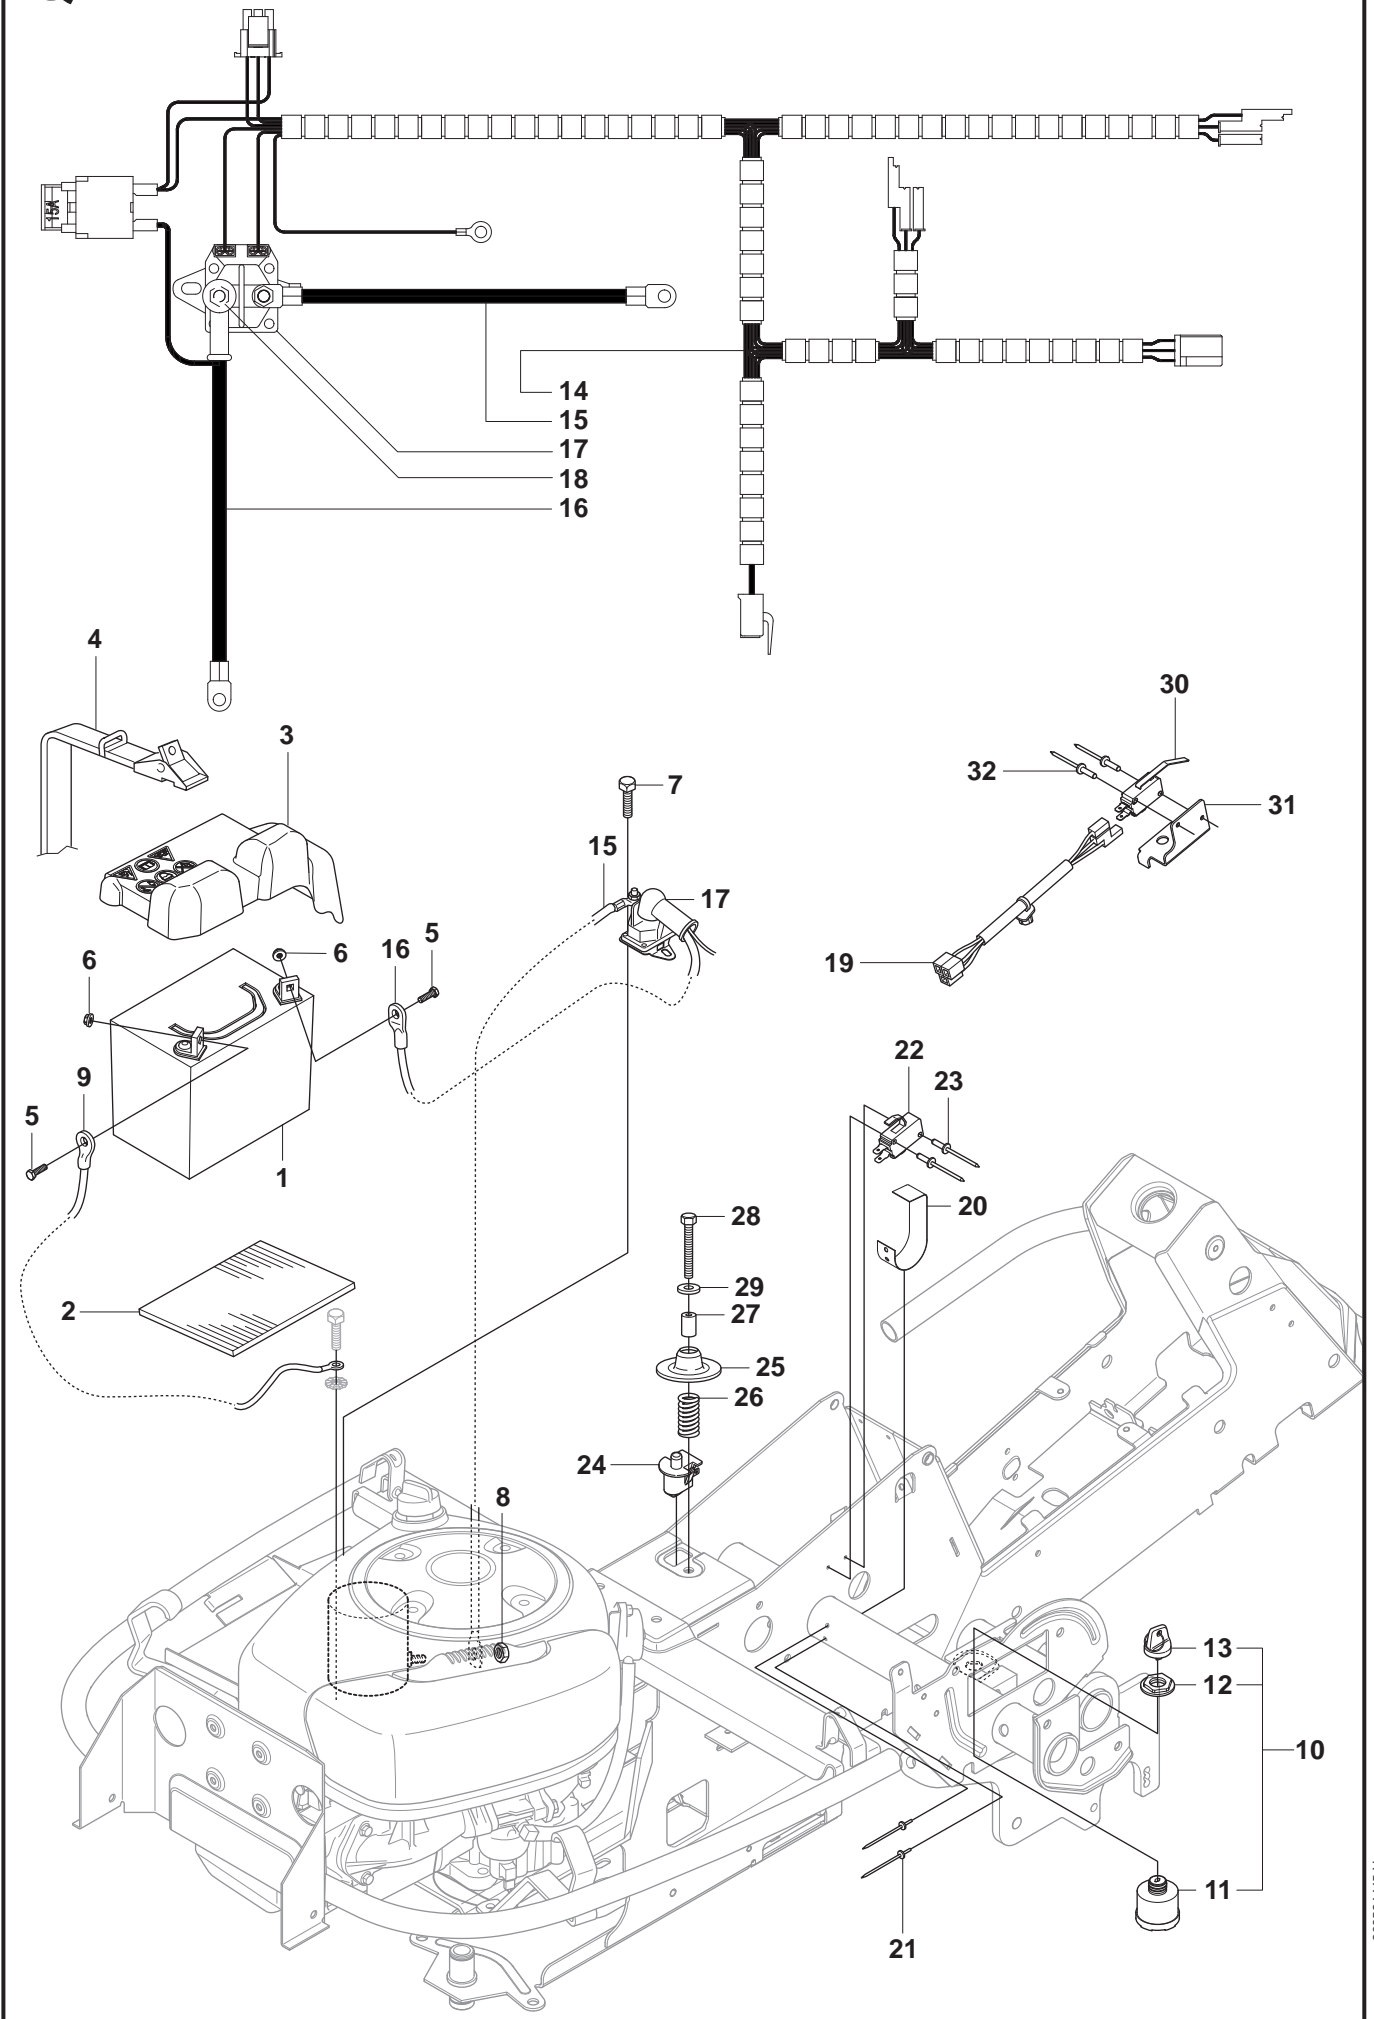

Q FR2216 MA 4x4
ELECTRICAL

FR2216 MA 4x4
ELECTRICAL

Pos.	Compl No.	Part No.	Description	Qty.	Notes
1		510 13 85-01		1	
2		535 44 11-01		1	
3		510 02 69-01		1	
4		506 83 68-02		1	
5		522 62 21-01		2	
6		522 62 43-01		2	
7		725 23 64-61		1	
8		506 89 98-01		1	
9		544 96 76-03		1	
10		544 44 21-01		1	
11	544 44 21-01	544 44 22-01		1	
12	544 44 21-01	544 44 23-01		1	
13	544 44 21-01	544 44 24-01		1	
14		544 92 63-01		1	
15		544 92 86-01		1	
16		544 92 61-04		1	
17		544 43 98-01		1	
18		506 89 98-01		2	
19		544 89 22-01		1	
20		506 90 93-01		1	
21		722 78 39-02		2	
22		535 46 91-01		1	
23		544 44 07-01		2	
24		506 90 96-01		1	
25		506 90 97-01		1	
26		544 44 12-01		1	
27		506 90 99-02		1	
28		725 24 60-51		1	
29		734 11 64-01		1	
30		544 41 55-01		1	
31		544 41 57-01		1	
32		544 44 07-01		2